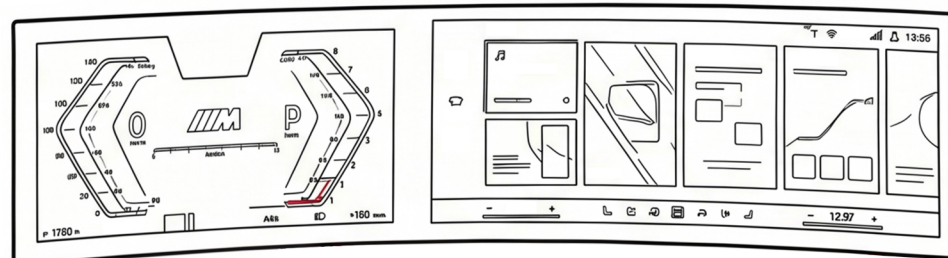

CUỘC THI PHÉP MÀU TỪ NÉT VẼ

BMW
110
YEARS
OF
PROGRESS

Màn hình Curved Display rộng mở,
nơi bé thỏa sức sáng tạo không giới hạn.

Vô lăng mượt và tinh tế,
hãy để lại nét vẽ riêng nhé!

Đèn xe tân tiến nổi bật,
chờ hãy tô điểm thêm chút màu nào?

BMW 5 Series

CUỘC THI PHÉP MÀU TỪ NÉT VẼ

HỌ VÀ TÊN

EMAIL

SỐ ĐIỆN THOẠI

TÊN BÀI DỰ THI

MẪU TRANH

MÔ TẢ NGẮN VỀ TRANH
