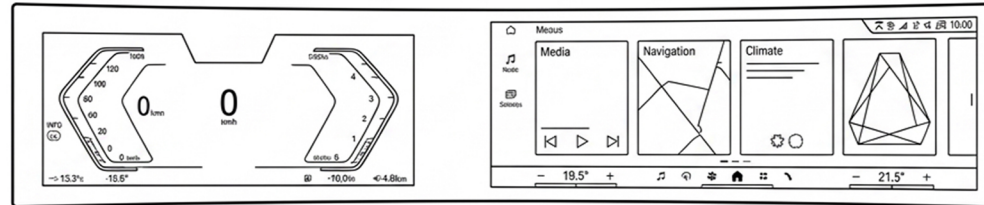

# CUỘC THI PHÉP MÀU TỪ NÉT VẼ

BMW 110 YEARS OF PROGRESS

Màn hình Curved Display như trung tâm điều khiển tương lai, thỏa sức sáng tạo!

Vô lăng chính xác trong từng chuyển động, phối màu cho đậm chất tương lai.