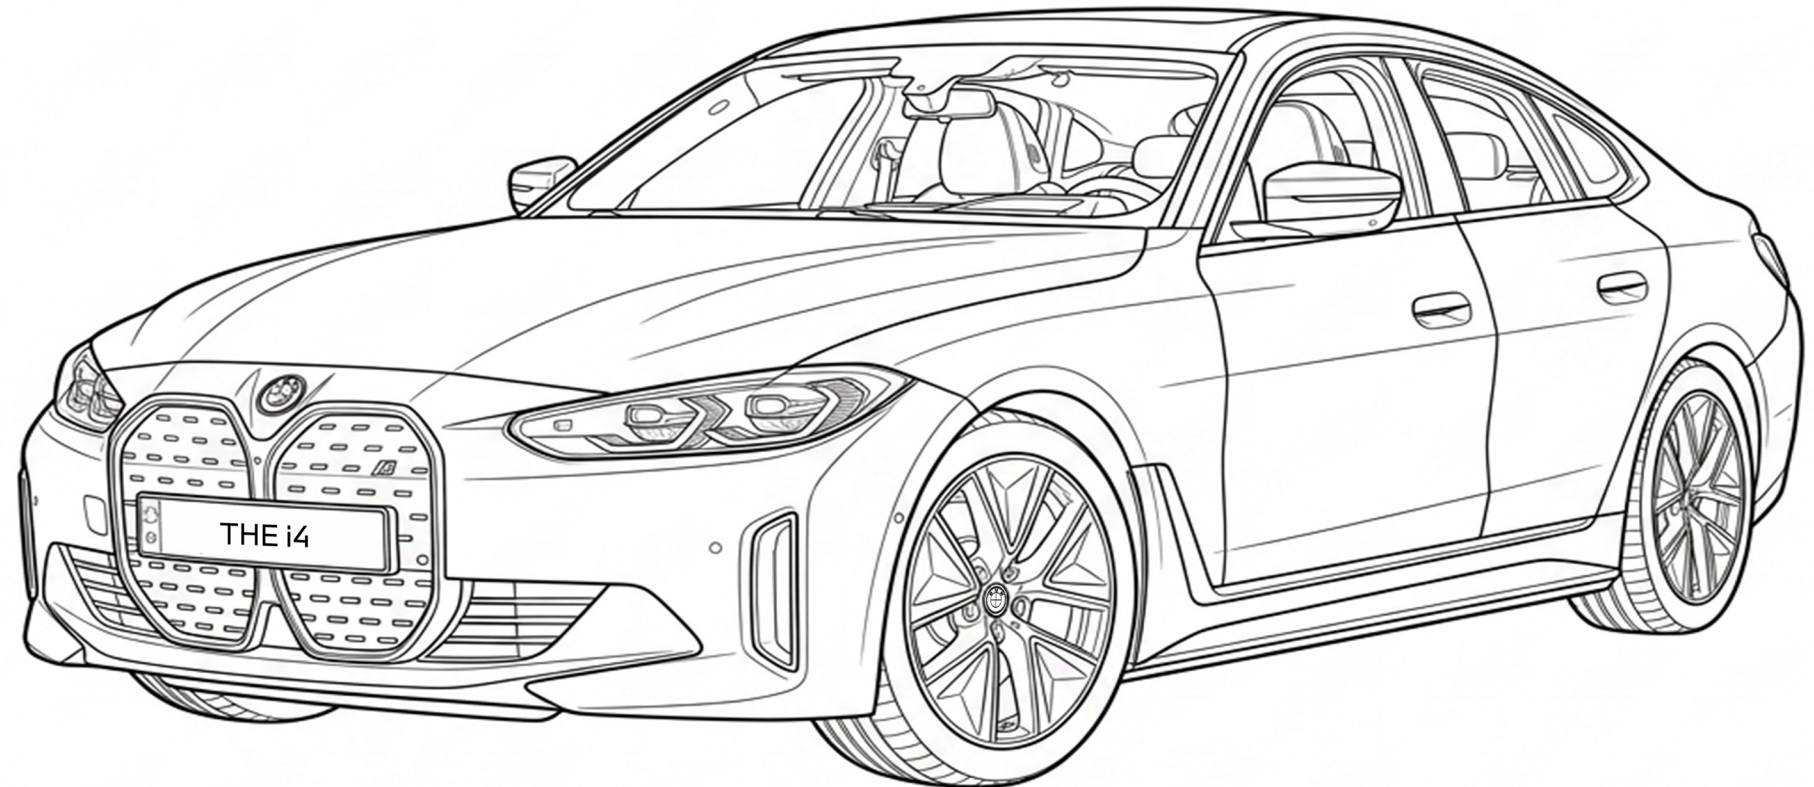

CUỘC THI PHÉP MÀU TỪ NÉT VẼ

BMW
110
YEARS
OF
PROGRESS

Động cơ như tia điện tốc độ cao
sẵn sàng lăn bánh, biến tấu theo cách riêng!

Màn hình Curved Display như bảng điều khiển
tàu vũ trụ, bé vẽ nên thế giới tương lai.

Đèn xe sáng như ánh nhìn mạnh mẽ
chờ bạn để lại dấu ấn riêng ngay!

BMW i4

CUỘC THI PHÉP MÀU TỪ NÉT VẼ

HỌ VÀ TÊN

EMAIL

SỐ ĐIỆN THOẠI

TÊN BÀI DỰ THI

MẪU TRANH