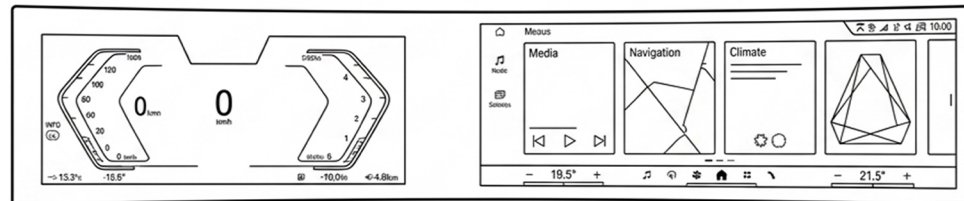

CUỘC THI PHÉP MÀU TỪ NÉT VẼ

BMW
110
YEARS
OF
PROGRESS

Động cơ như tia điện tốc độ cao
sẵn sàng lăn bánh, biến tấu theo cách riêng!

Màn hình Curved Display như bảng điều khiển
tàu vũ trụ, bé vẽ nên thế giới tương lai.