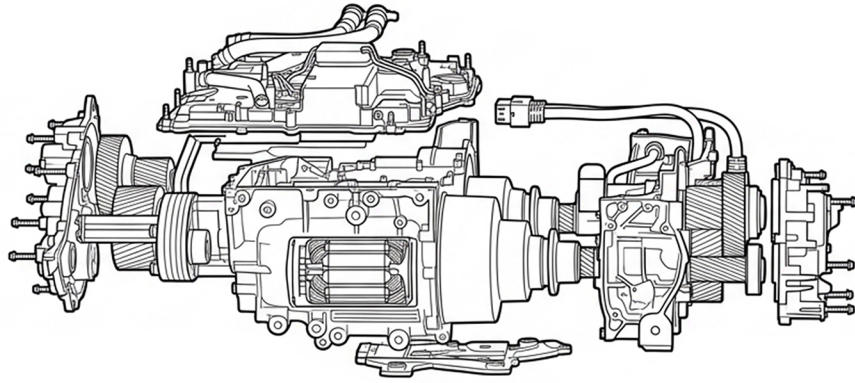

CUỘC THI PHÉP MÀU TỪ NÉT VẼ

BMW
110
YEARS
OF
PROGRESS

Động cơ như tia điện tốc độ cao
sẵn sàng lăn bánh, biến tấu theo cách riêng!

Màn hình Curved Display như bảng điều khiển
tàu vũ trụ, bé vẽ nên thế giới tương lai.

Đèn xe sáng như ánh nhìn mạnh mẽ
chờ bạn để lại dấu ấn riêng ngay!

BMW i4

CUỘC THI PHÉP MÀU TỪ NÉT VẼ

HỌ VÀ TÊN

EMAIL

SỐ ĐIỆN THOẠI

TÊN BÀI DỰ THI

MẪU TRANH