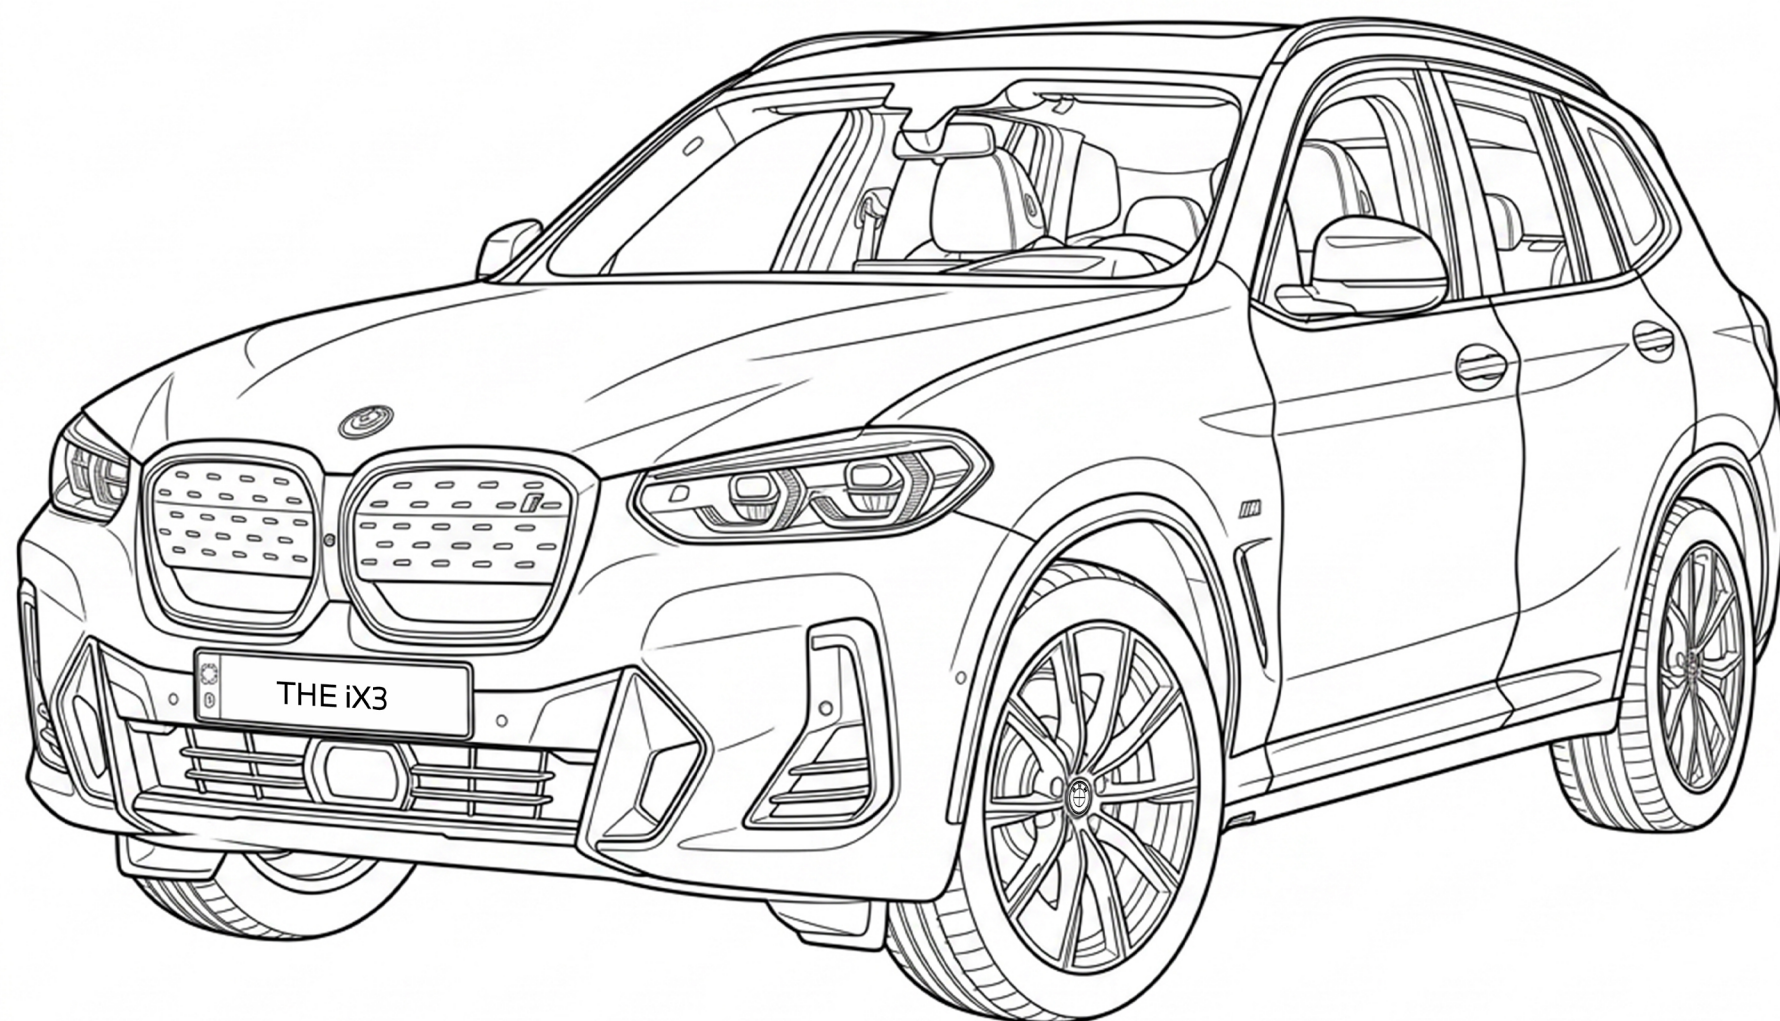

# CUỘC THI PHÉP MÀU TỪ NÉT VẼ

BMW 110 YEARS OF PROGRESS

Tia điện tốc độ cao sẵn sàng lăn bánh,  
phối màu theo phong cách riêng!

Đèn hậu như tín hiệu tương lai,  
tô màu để phát đi tần số riêng!

Lưới tản nhiệt BMW sáng bóng như tấm khiên,  
hãy biến tấu cho thật khác biệt!

BMW iX3