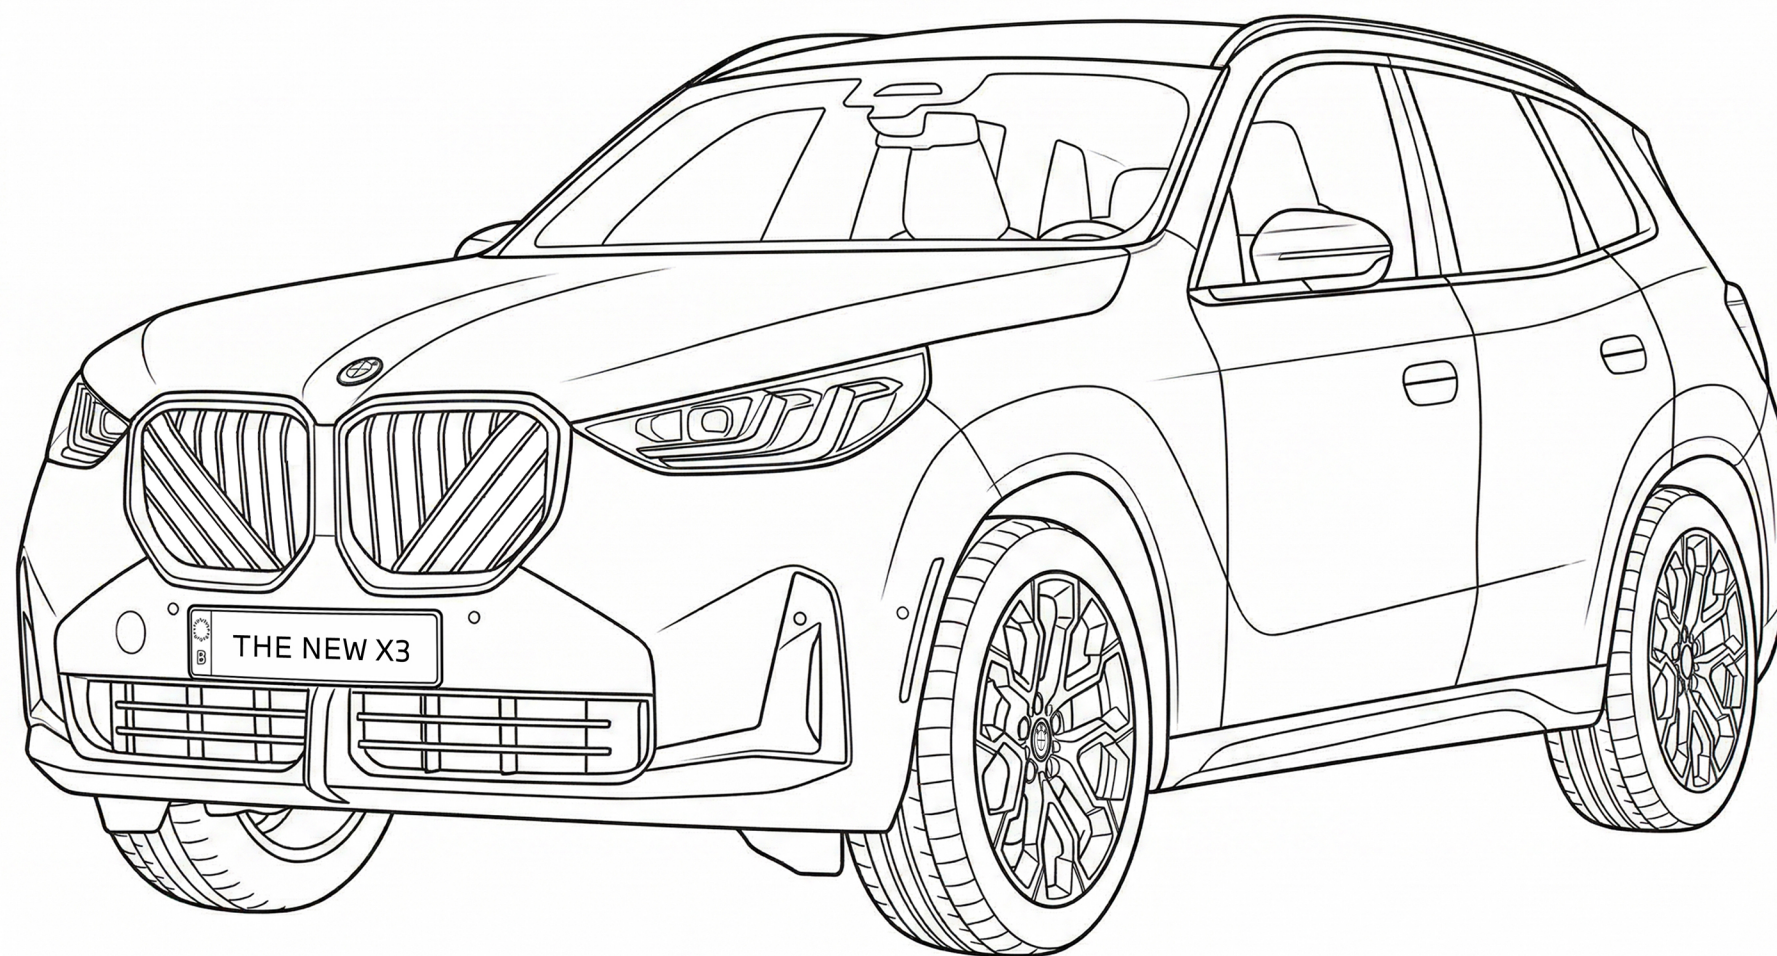

CUỘC THI PHÉP MÀU TỪ NÉT VẼ

BMW 110 YEARS OF PROGRESS

Lưới tản nhiệt BMW Iconic Glow
có thể ngẫu hơn, trở tài nào!

Đèn xe sáng và tinh anh
như mắt siêu anh hùng.

Biến bánh xe thành vòng xoáy vũ trụ,
tô ngay cho thật chất!

BMW X3 30 M SPORT PRO

CUỘC THI PHÉP MÀU TỪ NÉT VẼ

HỌ VÀ TÊN

EMAIL

SỐ ĐIỆN THOẠI

TÊN BÀI DỰ THI

MẪU TRANH

MÔ TẢ NGẮN VỀ TRANH
