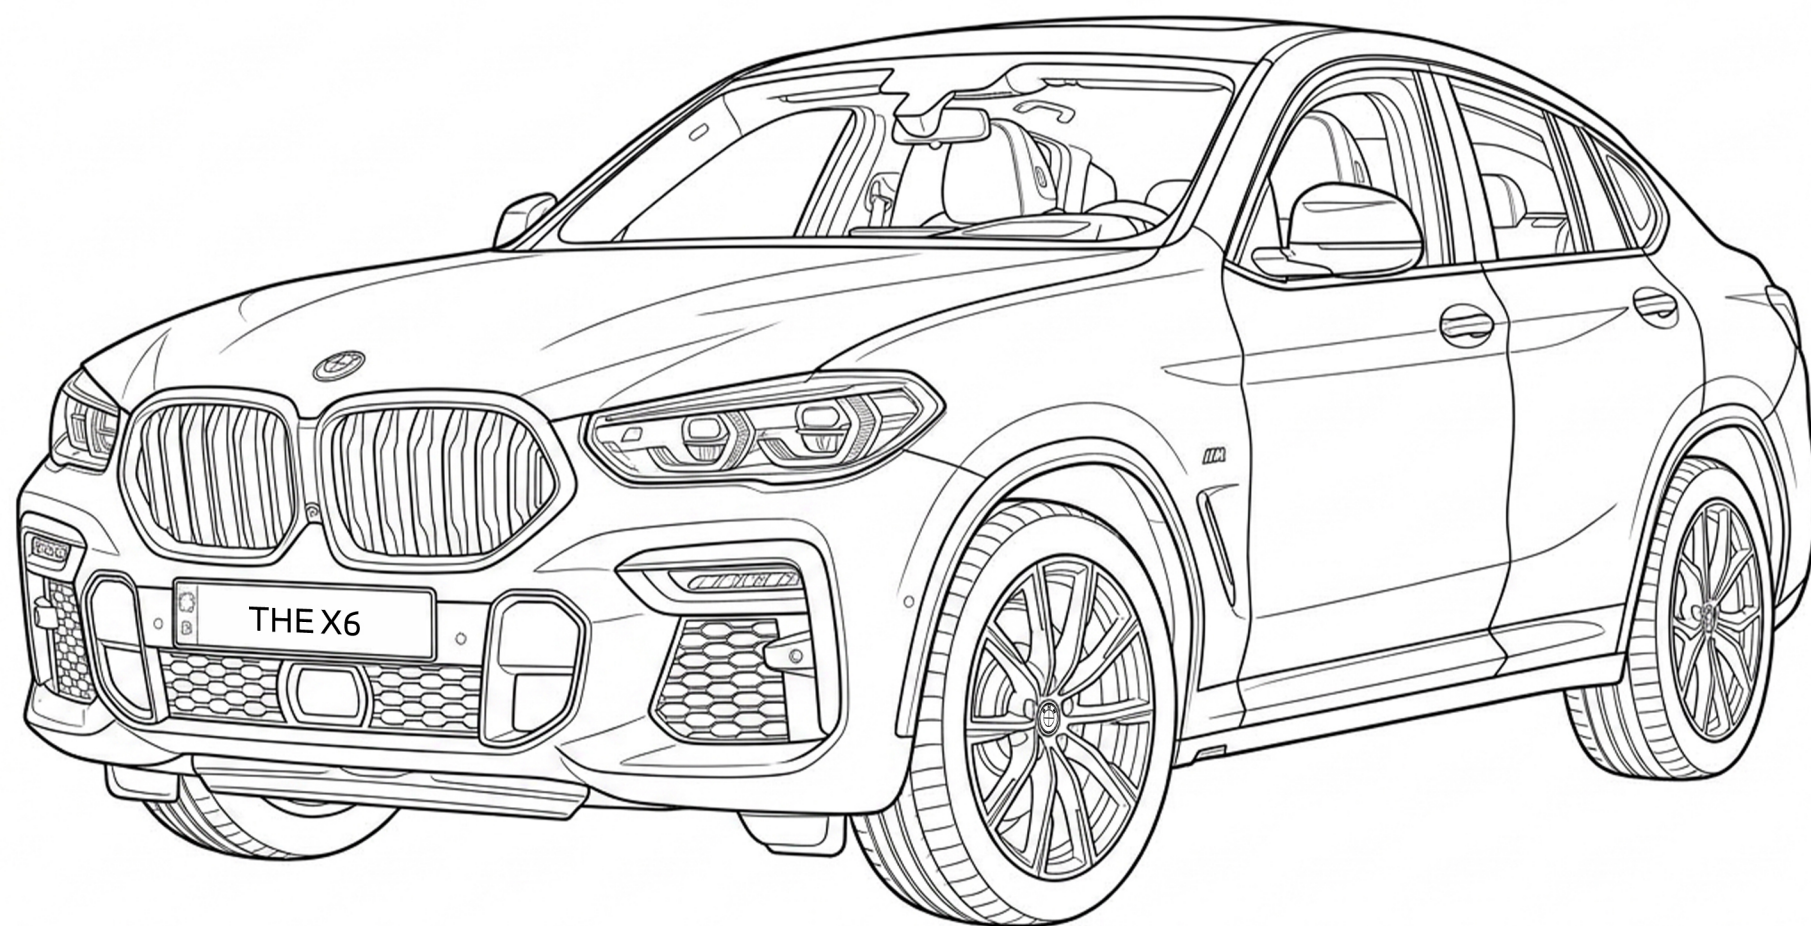

# CUỘC THI PHÉP MÀU TỪ NÉT VẼ

BMW  
**110**  
YEARS  
OF  
PROGRESS

Lưới tản nhiệt Iconic Glow phát sáng như ngân hà, lên màu cho thật bắt mắt.

Cánh gió sau như đuôi phi thuyền, tô thêm cho hành trình cất cánh!

Đèn hậu như radar ngoài không gian, hãy phát đi tín hiệu đầy màu sắc!

**BMW X6**