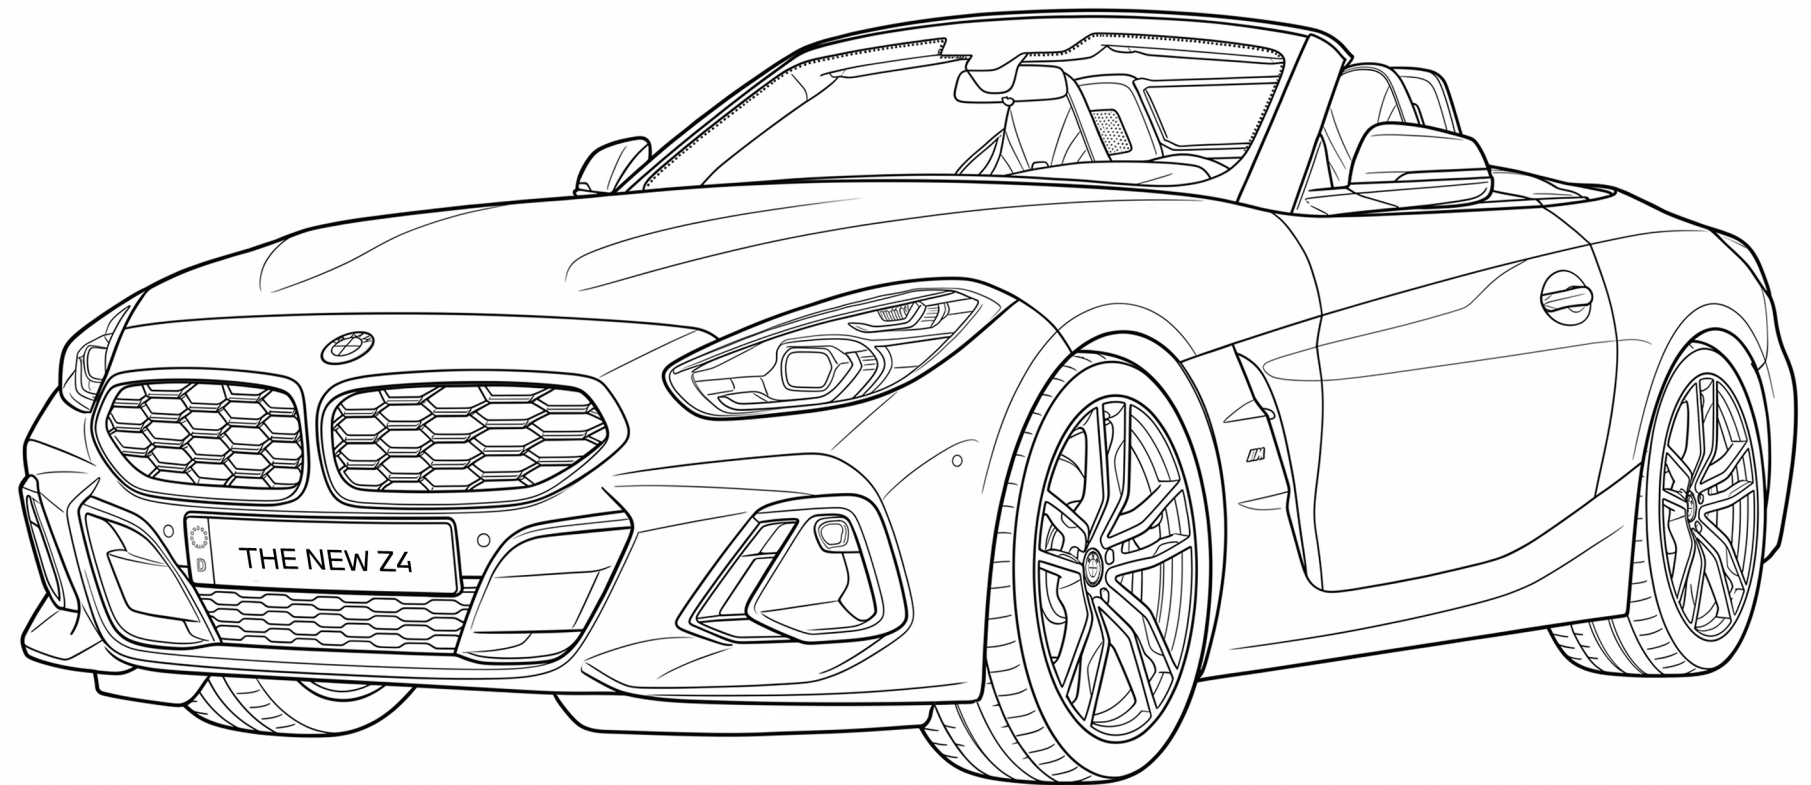

# CUỘC THI PHÉP MÀU TỪ NÉT VẼ

BMW  
**110**  
YEARS  
OF  
PROGRESS

Mui trần BMW Z4 mở ra  
chuyển khám phá bầu trời, hãy chiêm ngưỡng  
và vẽ nên hành trình riêng mình.

Đèn xe mạnh mẽ như ánh nhìn xuyên đêm,  
tô màu để thêm chất!

Vô lăng BMW thể thao chờ bạn  
vẽ nên chặng đường đầy cảm hứng khám phá.

**BMW Z4**